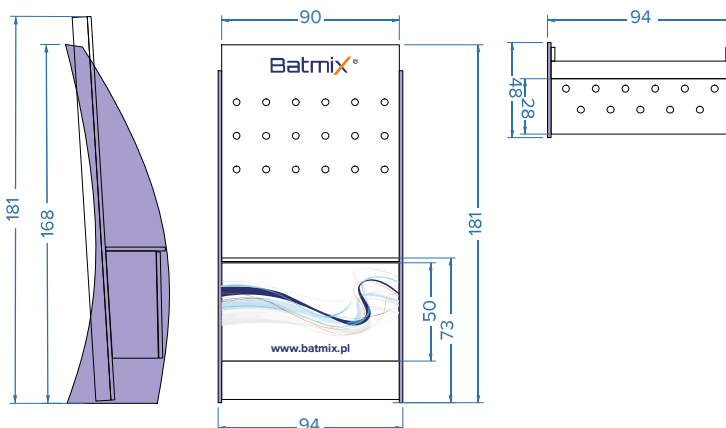

10 lat gwarancji na szczelność korpusu baterii Batmix

Baterie sztorcowe posiadają węże przyłączeniowe hiszpańskiej firmy Flexitub, które spełniają wszystkie normy europejskie w tym krajowe: KOT, PZH