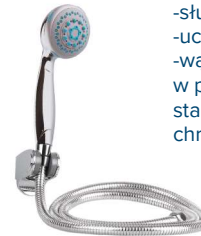

Zestaw natryskowy SPA

1. W zestawie:
2. -słuchawka 5-funkcyjna
   - -uchwyt do słuchawki nastawny
   - -wąż natryskowy w podwójnym oplocie stalowym 150-200 cm, chromowany

Pakowany w worek foliowy

Nr katalogowy
BMS 013