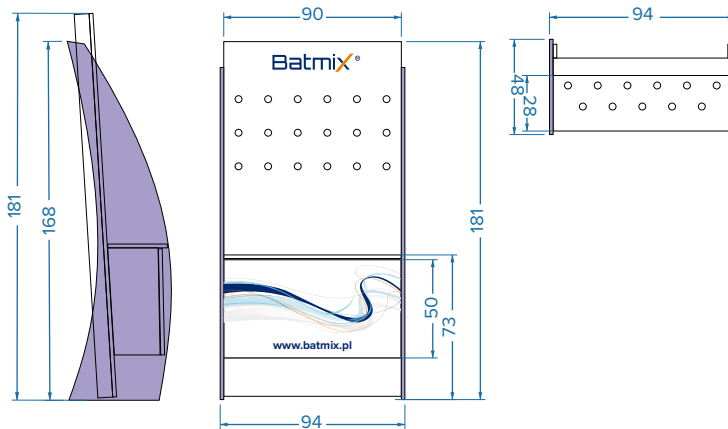

- wymiary: szerokość: 94 cm, głębokość: 48 cm, wysokość: 181 cm
- mieści 20 szt. baterii (9 ściennych i 11 sztorcowych)
- w komplecie zawiera listwy cenowe do każdej baterii
- posiada otwierany schowek
- złożony, nie wymaga montażu

Nr katalogowy
EKSP020