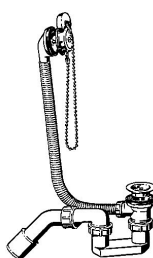

Syfon wannowy z korkiem gumowym i sitkiem ze stali nierdzewnej i odpływem z redukcją 40/50

Kod produktu	Numer kat.	Kolor	Rozmiar
311537	638735	chrom	40/50