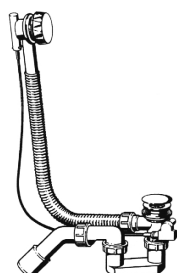

SYFONY DO WANNY VIEGA

Syfony do wanny

Syfon wannowy SIMPLEX z korkiem automatycznym i odpływem z redukcją 40/50

Kod produktu	Numer kat.	Kolor	Rozmiar
495121	616845	chrom	40/50