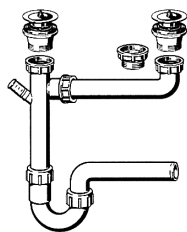

## Syfony do zlewu

**Syfon zlewozmywakowy VIEGA** dwukomorowy z podłączeniem odpł. AGD

Kod produktu.	Numer kat.	Rozmiar
329174	794851	1½"x50x90-310

**Półsyfon zlewozmywakowy VIEGA**

jednokomorowy z podłączeniem odpływu AGD