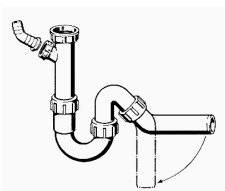

## Syfony do zlewu

**Syfon zlewozmywakowy VIEGA** dwukomorowy z podłączeniem odpł. AGD

Kod produktu.	Numer kat.	Rozmiar
329174	794851	1½"x50x90-310

**Półsyfon zlewozmywakowy VIEGA**

jednokomorowy z podłączeniem odpływu AGD