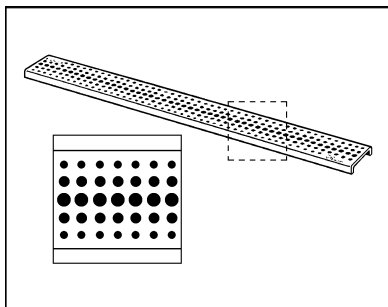

## Odwodnienie prysznicowe Visign (bez rusztu)

Numer kat.	Długość w cm
<b>618001</b>	75
<b>618018</b>	80
<b>618025</b>	90
<b>618032</b>	100
<b>618048</b>	120

## Ruszt stylizowany ER1

Numer katalogowy		Długość w cm
wykonanie matowe	wykonanie błyszczące	
<b>570422</b>	<b>571528</b>	75
<b>570439</b>	<b>571535</b>	80
<b>570449</b>	<b>571542</b>	90
<b>571450</b>	<b>571559</b>	100
<b>571467</b>	<b>571566</b>	120