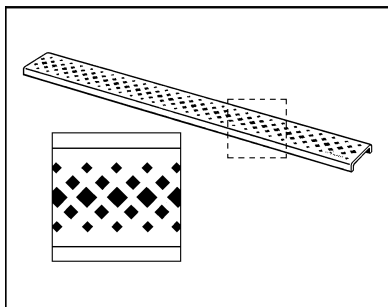

Ruszt stylizowany ER1

Numer katalogowy		Długość w cm
wykonanie matowe	wykonanie błyszczące	
570422	571528	75
570439	571535	80
570449	571542	90
571450	571559	100
571467	571566	120