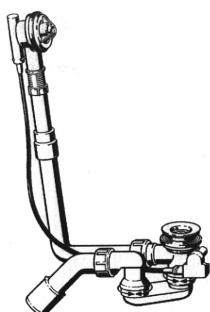

Syfon wannowy MULTIPLEX z korkiem automatycznym (bez rozety i korka) z odpływem 40/50

Kod produktu	Numer kat.	Kolor	Rozmiar
111069	61631	chrom	40/50

M1 multiplex (rozeta i korek)

Kolor - chrom

Kod produktu	Numer kat.	Rozmiar
103378	61620	1 1/4"